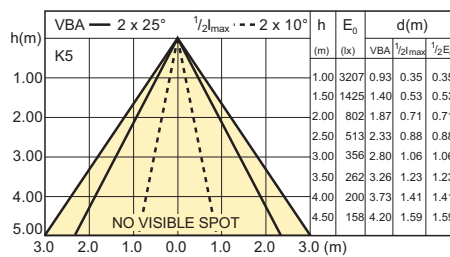

11-75W E26 3000K PAR30L 25D