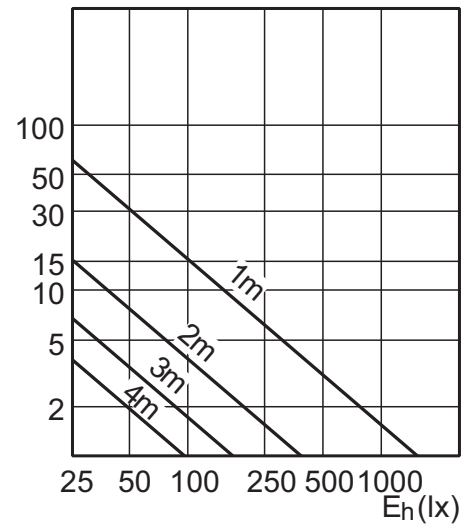

11-60W E26 2700K PAR30L 36D