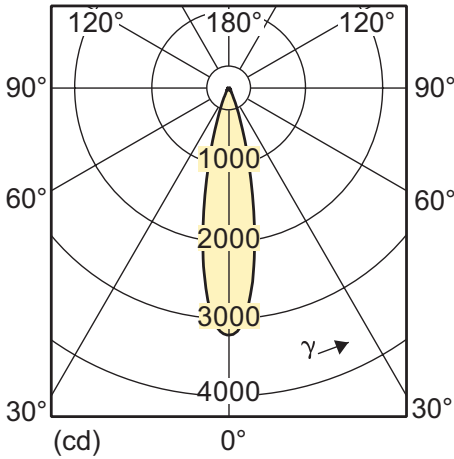

11-75W E26 2700K PAR30L 25D