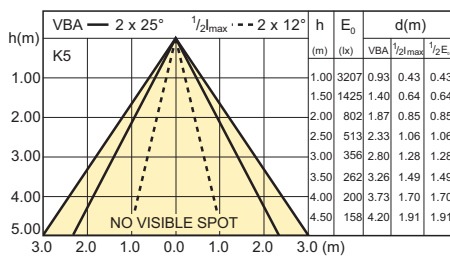

11-75W E26 2700K PAR30L 25D