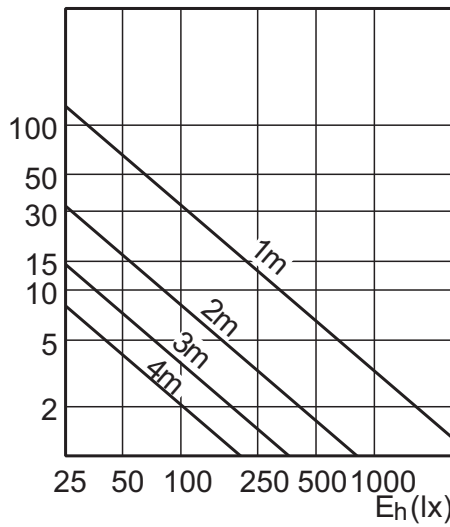

11-75W E26 3000K PAR30L 25D