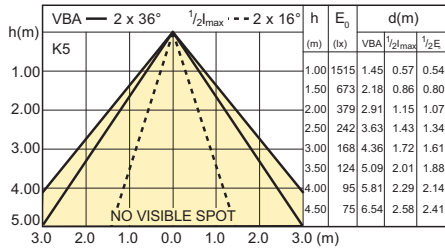

Light technical

11-60W E26 3000K PAR30L 36D