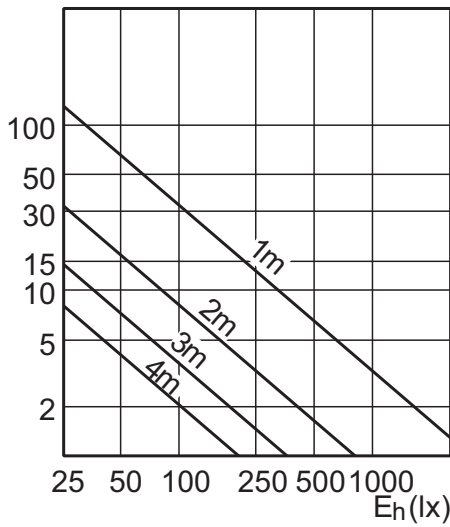

Light technical

11-75W E26 2700K PAR30L 25D