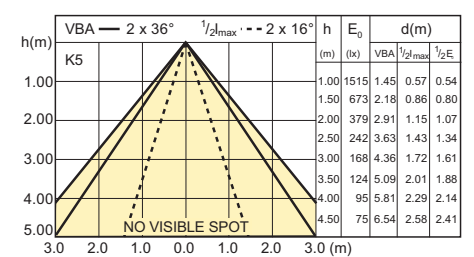

11-60W E26 2700K PAR30L 36D