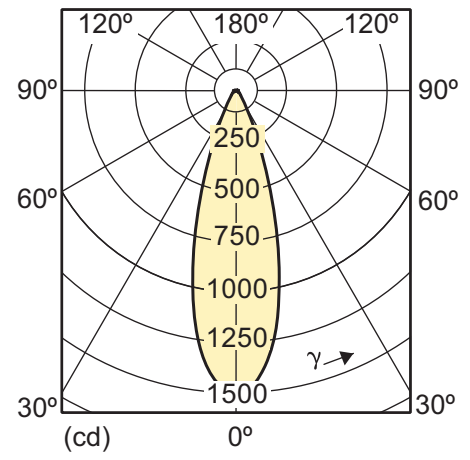

Light technical

11-60W E26 3000K PAR30L 36D

11-75W E26 2700K PAR30L 25D

11-75W E26 3000K PAR30L 25D

11-60W E26 2700K PAR30L 36D

11-60W E26 3000K PAR30L 36D

Electrical Characteristics

Product number	Full product name	Wattage	Voltage	Line Frequency	Dimmable	Wattage Equivalent	Starting Time
430124	12PAR30L/F25 2700 DIM AF SO 6/1	12 W	120 V	60 Hz	Yes	75 W	0.5 s
430132	12PAR30L/F25 3000 DIM AF SO 6/1	12 W	120 V	60 Hz	Yes	75 W	0.5 s
430140	12PAR30L/F25 4000 DIM AF SO 6/1	12 W	120 V	60 Hz	Yes	75 W	0.5 s
430157	12PAR30L/F36 2700 DIM AF SO 6/1	12 W	120 V	60 Hz	Yes	75 W	0.5 s
430165	12PAR30L/F36 3000 DIM AF SO 6/1	12 W	120 V	60 Hz	Yes	75 W	0.5 s
430173	12PAR30L/F36 4000 DIM AF SO 6/1	12 W	120 V	60 Hz	Yes	75 W	0.5 s
430942	11PAR30L/F25 2700 DIM AF 6/1	11 W	120 V	60 Hz	Yes	75 W	0.5 (max) s
430958	11PAR30L/F25 3000 DIM AF 6/1	11 W	120 V	60 Hz	Yes	75 W	0.5 (max) s