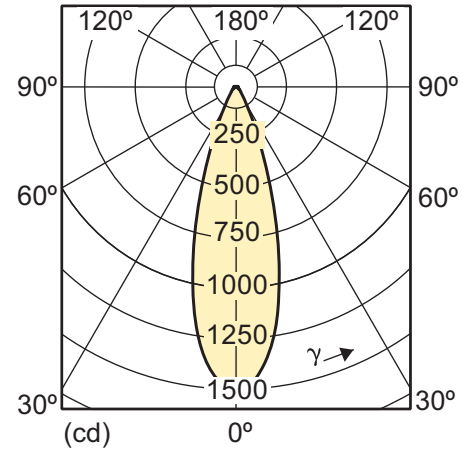

Light technical

11-60W E26 3000K PAR30L 36D

11-75W E26 2700K PAR30L 25D

11-75W E26 3000K PAR30L 25D

11-60W E26 2700K PAR30L 36D

11-60W E26 3000K PAR30L 36D

Electrical Characteristics

Product number	Full product name	Wattage	Voltage	Line Frequency	Dimmable	Wattage Equivalent	Starting Time
430124	12PAR30L/F25 2700 DIM AF SO 6/1	12 W	120 V	60 Hz	Yes	75 W	0.5 s
430132	12PAR30L/F25 3000 DIM AF SO 6/1	12 W	120 V	60 Hz	Yes	75 W	0.5 s
430140	12PAR30L/F25 4000 DIM AF SO 6/1	12 W	120 V	60 Hz	Yes	75 W	0.5 s
430157	12PAR30L/F36 2700 DIM AF SO 6/1	12 W	120 V	60 Hz	Yes	75 W	0.5 s
430165	12PAR30L/F36 3000 DIM AF SO 6/1	12 W	120 V	60 Hz	Yes	75 W	0.5 s
430173	12PAR30L/F36 4000 DIM AF SO 6/1	12 W	120 V	60 Hz	Yes	75 W	0.5 s
430942	11PAR30L/F25 2700 DIM AF 6/1	11 W	120 V	60 Hz	Yes	75 W	0.5 (max) s
430958	11PAR30L/F25 3000 DIM AF 6/1	11 W	120 V	60 Hz	Yes	75 W	0.5 (max) s