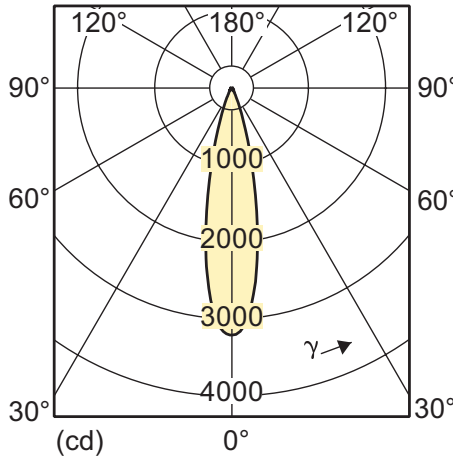

11-75W E26 3000K PAR30L 25D