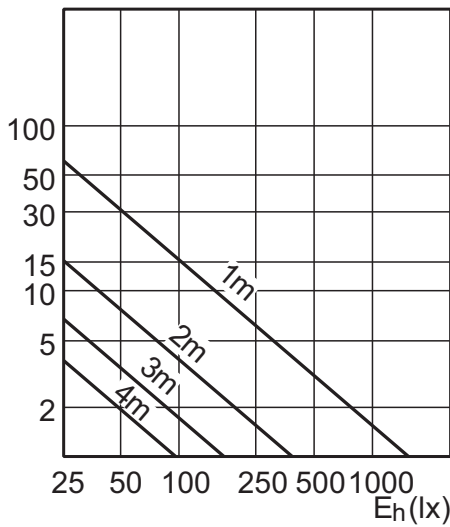

11-60W E26 3000K PAR30L 36D