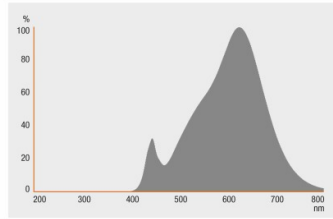

PARATHOM PRO AR111 50 9° 8.5 W/927 12 V G53, PARATHOM PRO AR111 50 24° 8.5 W/927 12 V G53, PARATHOM PRO AR111 50 40° 8.5 W/927 12 V G53, PARATHOM PRO AR111 75 9° 12.5 W/827 12 V G53, PARATHOM PRO AR111 75 24° 12.5 W/827 12 V G53, PARATHOM PRO AR111 75 40° 12.5 W/827 12 V G53