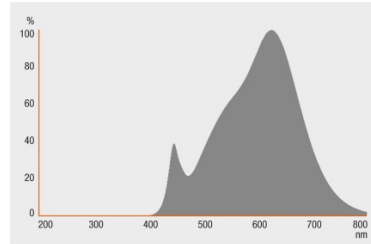

PARATHOM PRO AR111 50 24° 8.5 W/930 12 V G53, PARATHOM PRO AR111 50 40° 8.5 W/930 12 V G53, PARATHOM PRO AR111 75 24° 12.5 W/830 12 V G53, PARATHOM PRO AR111 75 40° 12.5 W/830 12 V G53